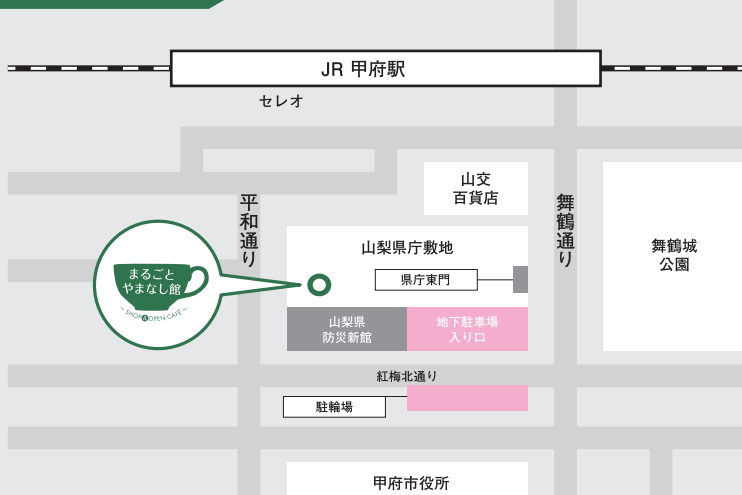

南アルプス市在住のお絵描きが得意なご当地キャラ オエムシくんがやってくる!

南アルプス市のご当地キャラクター「オエムシくん」は、マイグル民族(タヌキ)。ご当地キャラクターでありながら、本業はイラストレーターというオエムシくんが、11月23日(木・祝)のオープニングイベントに登場!当日は10:50から県民ひろば特設ステージでステージショーを開催します。13:30からは、オープンスクエアでミニミニ似顔絵出張教室と題して、みんなに似顔絵の描き方を教えてくれるよ!

オエムシくんは、今年初開催した第一回甲斐マンガ塾の講師も務めており、これまでのオエムシくんの制作した作品も甲斐マンガ塾の紹介コーナーで大公開しちゃいます!

NHKの番組『みんなのうた』で
あの「小さな木の実」を
歌った童謡・シャンソン歌手の

大庭照子氏がくまモン

とともに、アニメソング・童謡コンサートを開催します!

©2010 熊本県くまモン協力銀座熊本館

イベントのMCは **伸太郎!**
おなじみ

山梨県甲府市出身のフォークシンガーで、地元ではおなじみ伸太郎がMC&ライブを開催。ヴァンフォーレ甲府の公認応援歌「GO TO THE TOP」の歌声でオープニングイベントの会場を盛り上げてくれるかも?!

私、舞鶴美果
甲府生まれの18才!
私たち、山梨マンガ・
アニメラボの
看板娘なの!

©PAPA/KOFUCCI

私、舞鶴エリ
美果とは双子の姉妹。
おっぴろのんびり
信玄餅大好き!

まるごと
やまなし館
SHOP & OPEN CAFE

営業時間
9:00~21:00 / 年中無休

[所在地]
山梨県甲府市丸の内1丁目6-1
[甲府駅南口からのアクセス]
甲府駅南口から平和通りを南へ進み、紅梅北通りの交差点の角です。
[交通/車]
甲府昭和ICよりJR甲府駅方面へ約10分
[交通/徒歩]
JR甲府駅南口から平和通りを南へ進み徒歩約7分